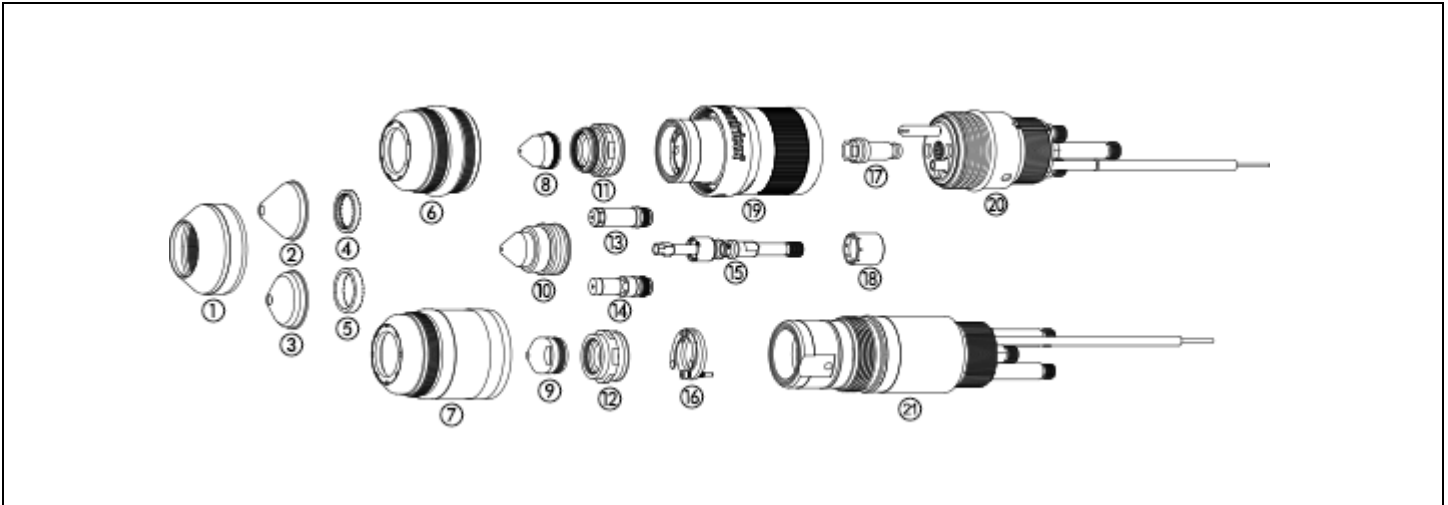

ProductLine: PT-600
System: ESP-200/300/400/600C/1000, PCM-150/1500/8XL

Date: Jun-11-2026

Consumables					
#	PartNo	Reference	Description	Pkg Qty	UOM
1	C 47-081	37081	OBS:Shld Rtnr	1	EA
	C 122-395	0558009395	OBS:Shld Rtnr insulated Std	1	EA
	C 122-394	N/A	OBS:Sleeve Cap Std	1	EA
4	L 47-796	21796, 0004470031	OBS:Diffuser 50A	5	EA
5	C 47-944	21944, 0004470031	OBS:Diffuser 100-600A	1	EA
	C 47-496	22496	OBS:Diffuser 100-600A Rev	1	EA
6	C 122-082	N/A	OBS:Noz Ret Cap Quick-change	1	EA
7	C 47-082	37082	OBS:Noz Ret Cap	1	EA
13	C 96-1024	0558001624, 0558004461	OBS:Elctd SilverLine® 250A	1	EA
14	C 96-1016	0558002516, 0558004462	OBS:Elctd SilverLine® 360-400A	1	EA
	L 47-143	0004485613, 0558002534, 948143	OBS:Gas Swl Baf 4X.032 REV 70-200A	1	EA
	C 10-660	0004485803, 0558001625, 35660	OBS:Gas Swl Baf 300-600A	1	EA
	C 122-530R	35661, 0558002530R, 0004485804	OBS:Gas Swl Baf Rev 360-450Amp	1	EA

Maintenance					
#	PartNo	Reference	Description	Pkg Qty	UOM
15	C 96-621	0558001621	OBS:Elctd Hldr	1	EA
16	C 47-071	37071, 0558003858	OBS:Contact Rng Assy	1	EA
	C 47-073	37073, 0004470044	Screw Contact Rng	1	EA
	C 10-483	0004470135, 37064, 19483, 0558001626	OBS:Double Thread Mntg Tube	1	EA
17	C 96-042	N/A	OBS:Mntg Nut Elctd Hldr PT-600	1	EA
19	C 122-8050	0558001825, 0558003804	OBS:Tch Head Quick-change	1	EA
20	C 96-6000	0558001825	OBS:Tch Base PT-600 Quick-Change	1	EA
	C 96-6100	0558001825	OBS:Tch Kit PT-600 Quick-change	1	EA
	027055	8-4025, 632-596	LUBT:SILCN 1/4-OZ TUBE	1	EA
	C 122-088	N/A	Bullet Plug Kit:ESAB QC Tch	1	EA
	C 122-850	N/A	OBS:Air Curt Kit QC Tch Std	1	EA
	C 122-391	N/A	OBS:Air Curtain Body Std/XC	1	EA
	C 122-106	N/A	OBS:Coupler Air Curtain	1	EA
	C 122-107	N/A	OBS:O-Rng Kit Air Curtain	1	EA
	C 47-528	996528	OBS:O-Rng Outside Insul Body & Tch	5	EA
	C 122-072	N/A	OBS:O-Rng Kit Bullet Plugs	1	EA
	C 122-073	N/A	OBS:O-Rng Kit Mtg Nut	1	EA
	C 122-087	N/A	O-Rng Kit Ret Cap	1	EA