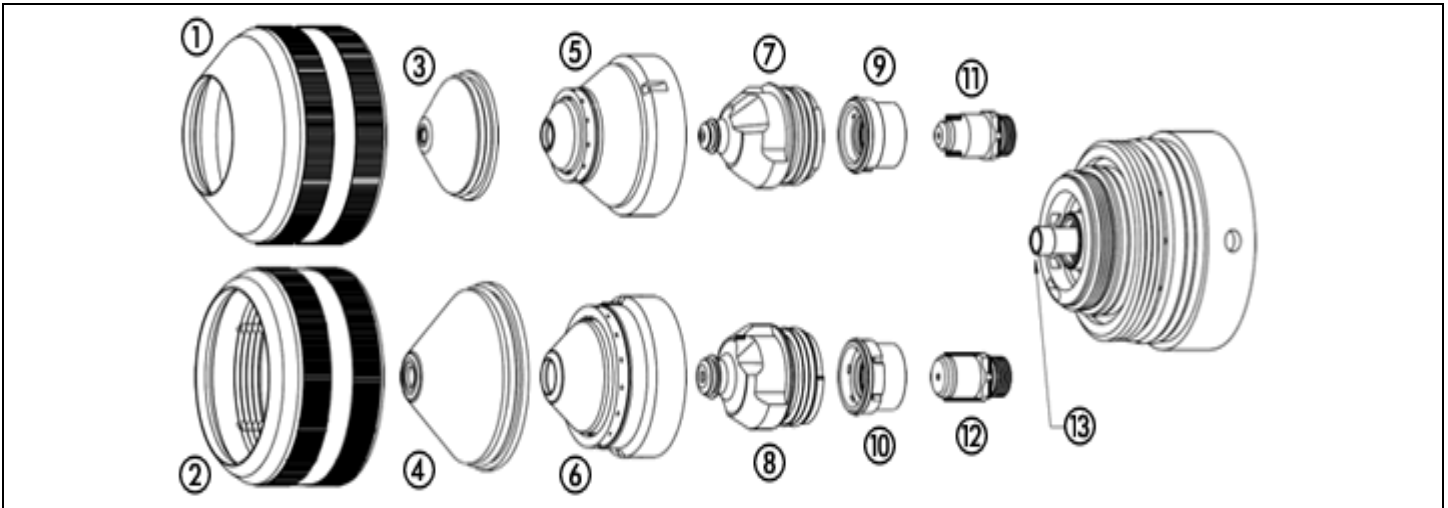

ProductLine: PerCut 450M
System: HiFocus® Systems

Date: Apr-3-2026

Consumables					
#	PartNo	Reference	Description	Pkg Qty	UOM
1	C 124-081	.11.848.201.081	OBS:Protection Cap G501	1	EA
2	C 124-1081	.11.848.401.081	OBS:Protection Cap G521	1	EA
3	C 124-515	.11.848.201.1515	OBS:Swl Gas Cap 20A G4015	1	EA
	C 124-520	.11.848.201.1520	OBS:Swl Gas Cap 60A G4020	1	EA
	C 124-525	.11.848.201.1525	OBS:Swl Gas Cap 90-130A G4025	1	EA
	C 124-530	.11.848.201.1530	OBS:Swl Gas Cap 90-200A G4030	1	EA
	C 124-535	.11.848.201.1535	OBS:Swl Gas Cap 200A G4035	1	EA
	C 124-540	.11.848.201.1540	OBS:Swl Gas Cap 200A G4040	1	EA
4	C 124-550	.11.848.401.1550	OBS:Swl Gas Cap 280-360A G4350	1	EA
	C 124-555	.11.848.401.1555	OBS:Swl Gas Cap 360A G4355	1	EA
5	C 124-604	.11.848.201.1604	OBS:Noz Cap 20-35A G3004	1	EA
	C 124-628	.11.848.201.1628	OBS:Noz Cap 60-200A G3028	1	EA
6	C 124-649	.11.848.401.1649	OBS:Noz Cap 280A G3249	1	EA
	C 124-619	.11.848.401.1619	OBS:Noz Cap 280-360A G3219	1	EA
	C 124-609	.11.848.401.1609	OBS:Noz Cap 360A G3209	1	EA
	C 124-629	.11.848.401.1629	OBS:Noz Cap 360A G3229	1	EA
7	C 124-406	.11.848.221.406	OBS:Noz CoolFlow™ 25A G2006Y	5	EA